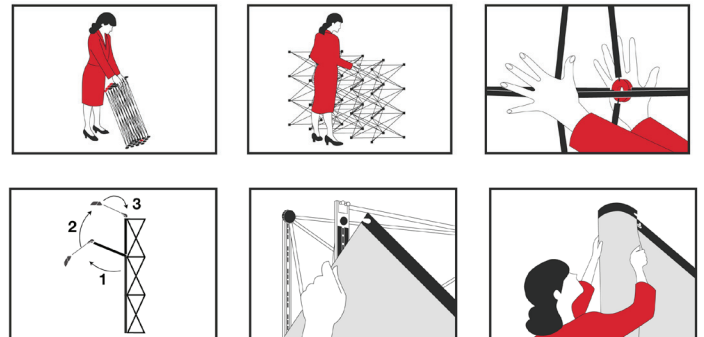

Fiche produit Kit Stand Parapluie

Descriptif

- 1 Structure autobloquante 3x3 + housse
- 1 valise RollOne
- 1 plateau bois
- 1 jeu de 2 spots halogène
- 1 visuel 3 lés + 2 retours
- 1 visuel pour banque hôtesse
- Dimension montée : L2,82 x Ht2,38 x P 0,57 m
- Dimension valise : L99,8 x P43,1 x H63,5 cm
- Poids avec visuel : 40 kg
- Structure garantie à vie sans condition

Accessoires

Valise RollOne seule

Valise RollEase seul

Porte documentation