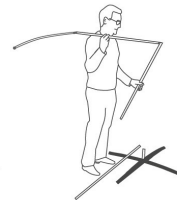

Fiche drapeau 280 cm

Descriptif

- Système autoportant porte-drapeau en aluminium
- Usage extérieur et intérieur
- Visuel monté sur mât et tige flexible
- Format structure : 55 x 280 cm
- Format visuel : 47 x 226 cm
- Poids avec visuel : 1 kg