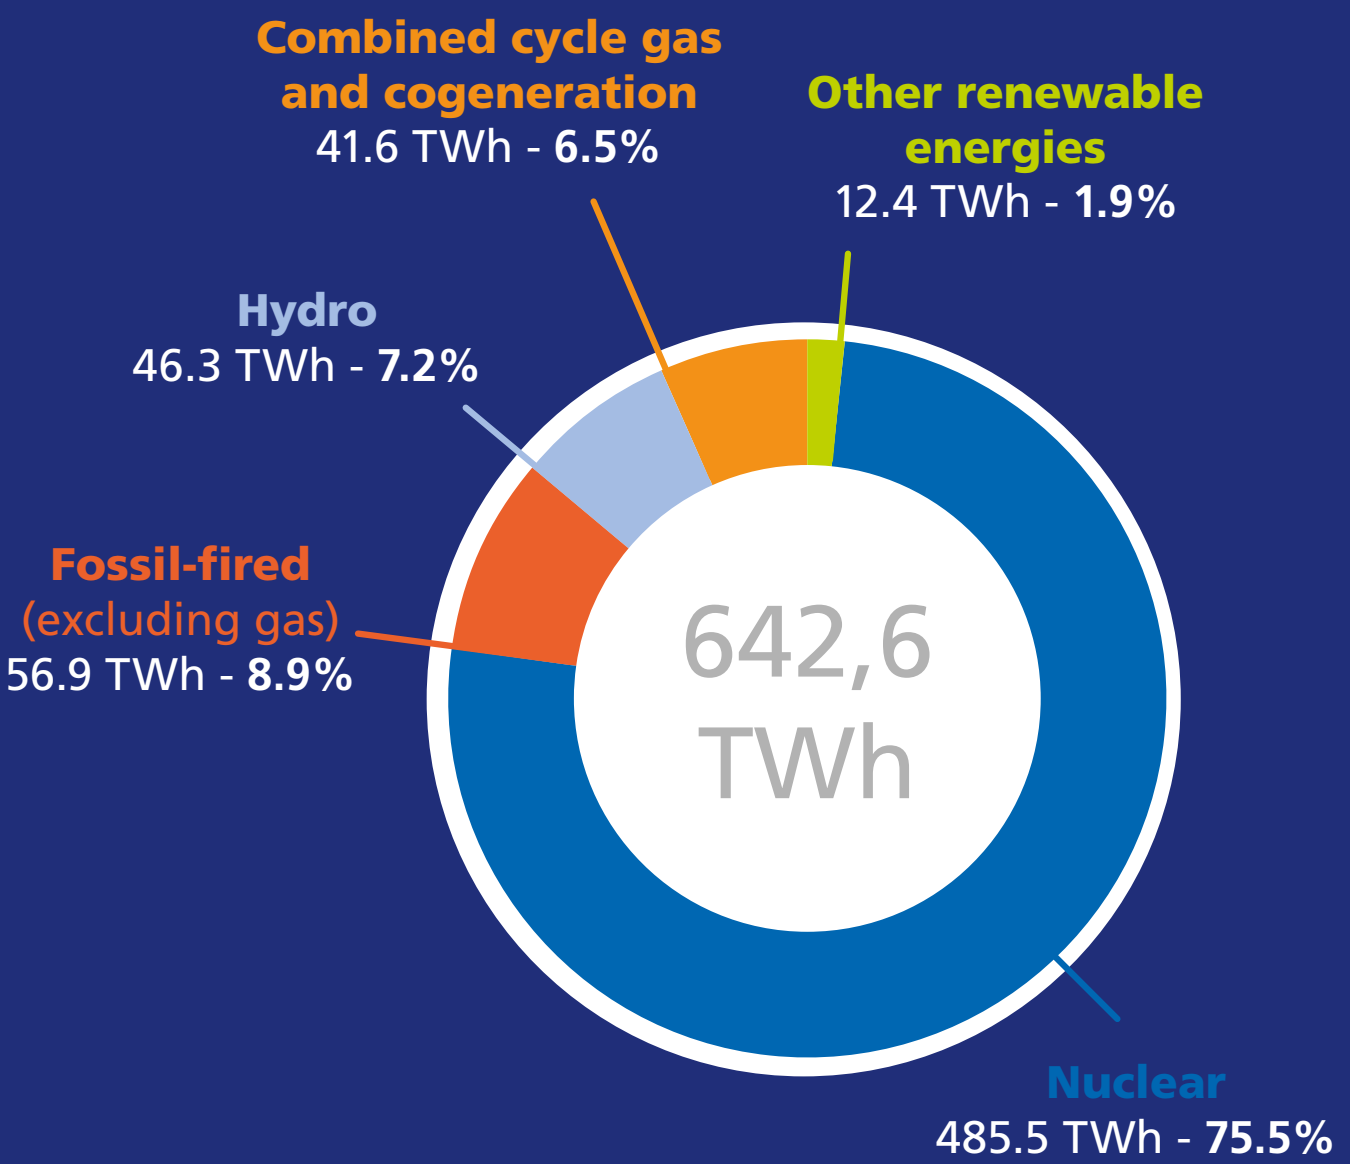

THE EDF GROUP'S PRODUCTION MIX

84.7% production without CO₂*

EDF SA - 22-30 avenue de Wagram - 75382 Paris cedex 08 - France - Capital de 930 004 234 euros - 552 081 317 R.C.S. Paris - www.edf.com - copyright © EDF Michel MONTEAUX - Octobre 2013 - BS_130549