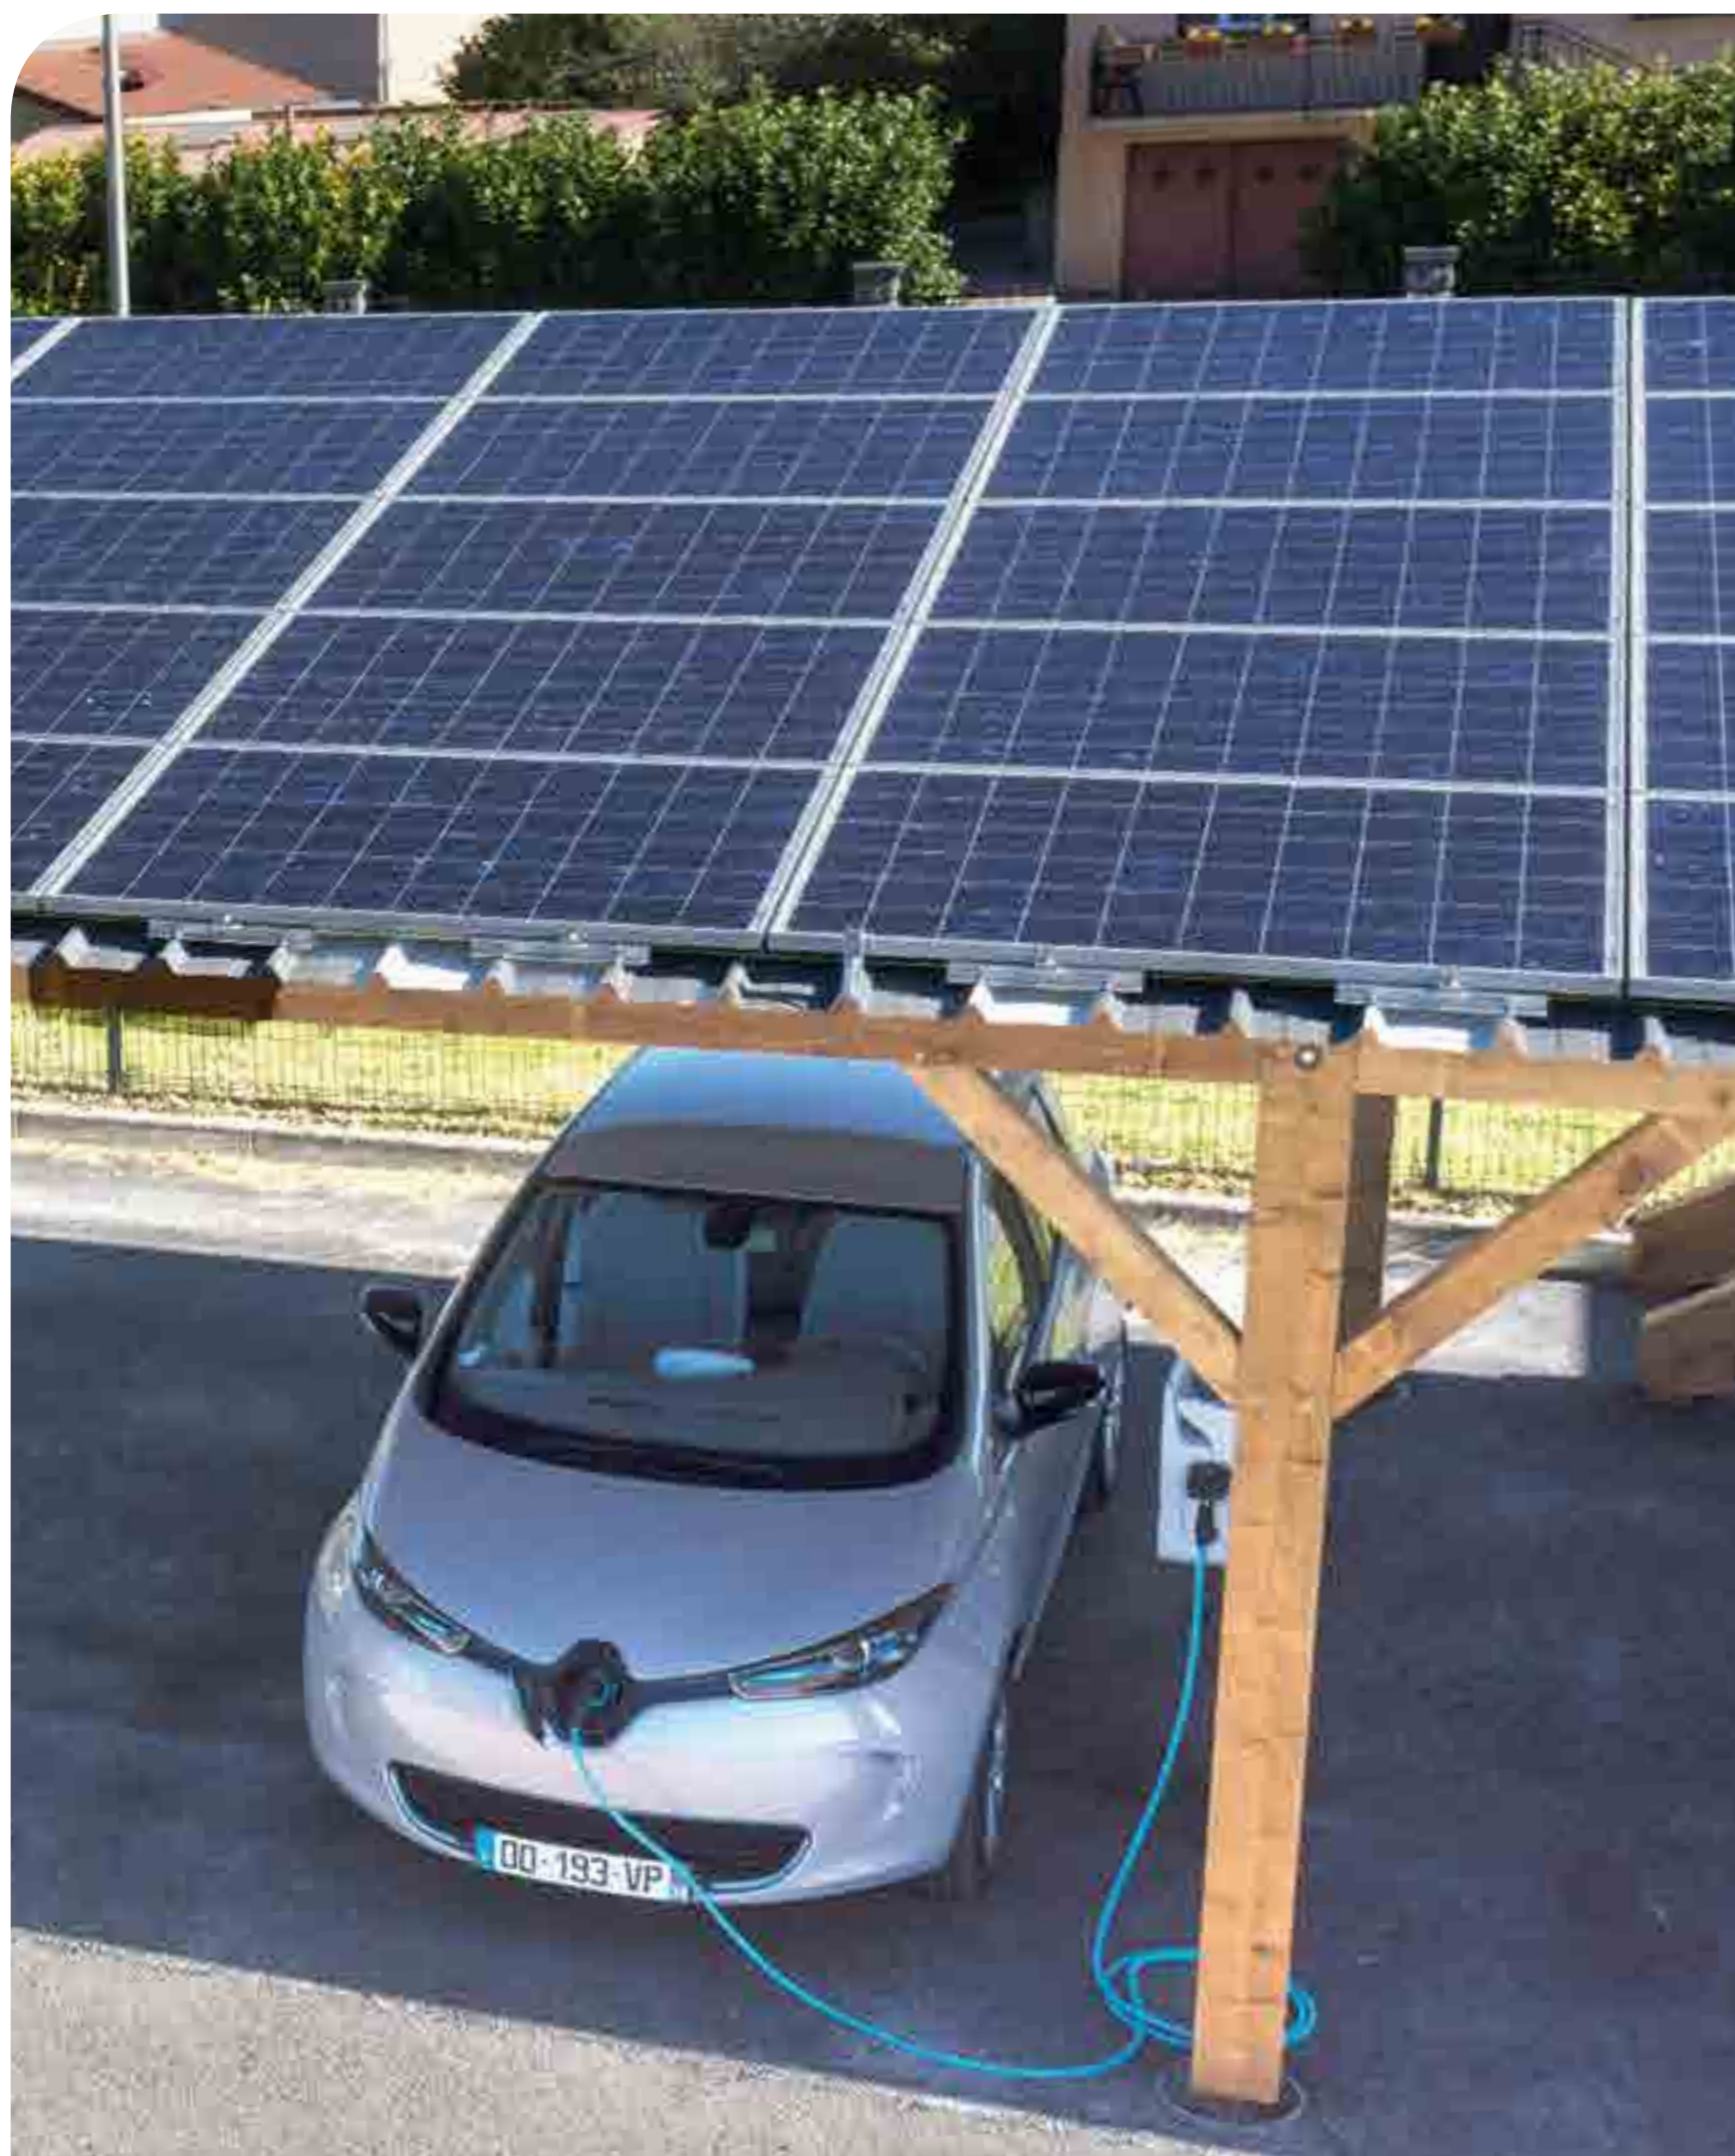

EDF ENR AU CŒUR DE L'INNOVATION SOLAIRE

Des systèmes intelligents et esthétiques en autoproduction

Ombriwatt®

la Station Service Solaire

Smartflower
le Trackeur Solaire Plug&Play

www.edfenr.com