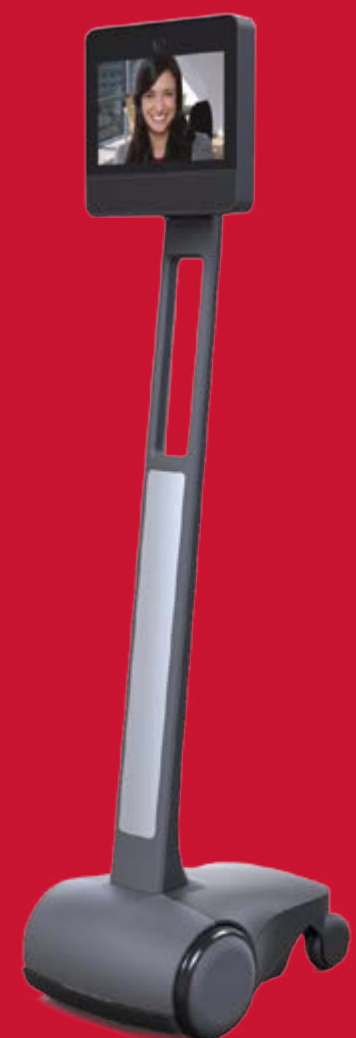

Awabot[®]

— Beyond Robotics —

beam⁺™

Le robot de téléprésence mobile au service de l'innovation pédagogique

- Intégrer des apprenants immobilisés ou distants géographiquement
- Favoriser l'intervention de speakers, formateurs et experts où qu'ils soient
- Donner accès à tous les lieux de formation : salles de cours, ateliers, entrepôts, zones sensibles...

ÉTAPE 1

Équipez-vous d'un ordinateur, d'une tablette ou d'un smartphone et téléchargez l'application BEAM.

ÉTAPE 2

Créez votre compte et connectez-vous à l'application de pilotage BEAM.

ÉTAPE 3

Prenez le contrôle du robot Beam+, déplacez-vous et communiquez à distance en toute liberté.