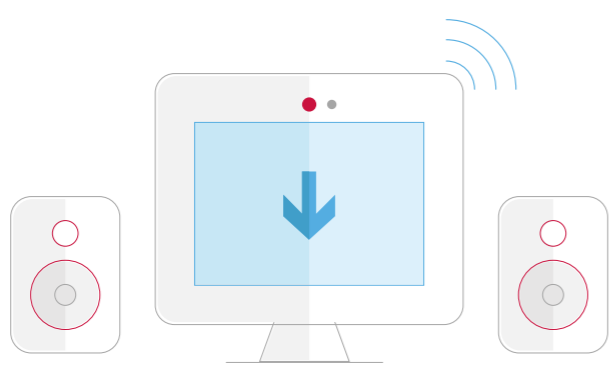

Awabot[®]

— Beyond Robotics —

beam⁺™

Le robot de téléprésence mobile au service de l'innovation pédagogique

- Intégrer des apprenants immobilisés ou distants géographiquement
- Favoriser l'intervention de speakers, formateurs et experts où qu'ils soient
- Donner accès à tous les lieux de formation : salles de cours, ateliers, entrepôts, zones sensibles...

ÉTAPE 1

Équipez-vous d'un ordinateur, d'une tablette ou d'un smartphone et téléchargez l'application BEAM.

ÉTAPE 2

Créez votre compte et connectez-vous à l'application de pilotage BEAM.

ÉTAPE 3

Prenez le contrôle du robot Beam+, déplacez-vous et communiquez à distance en toute liberté.