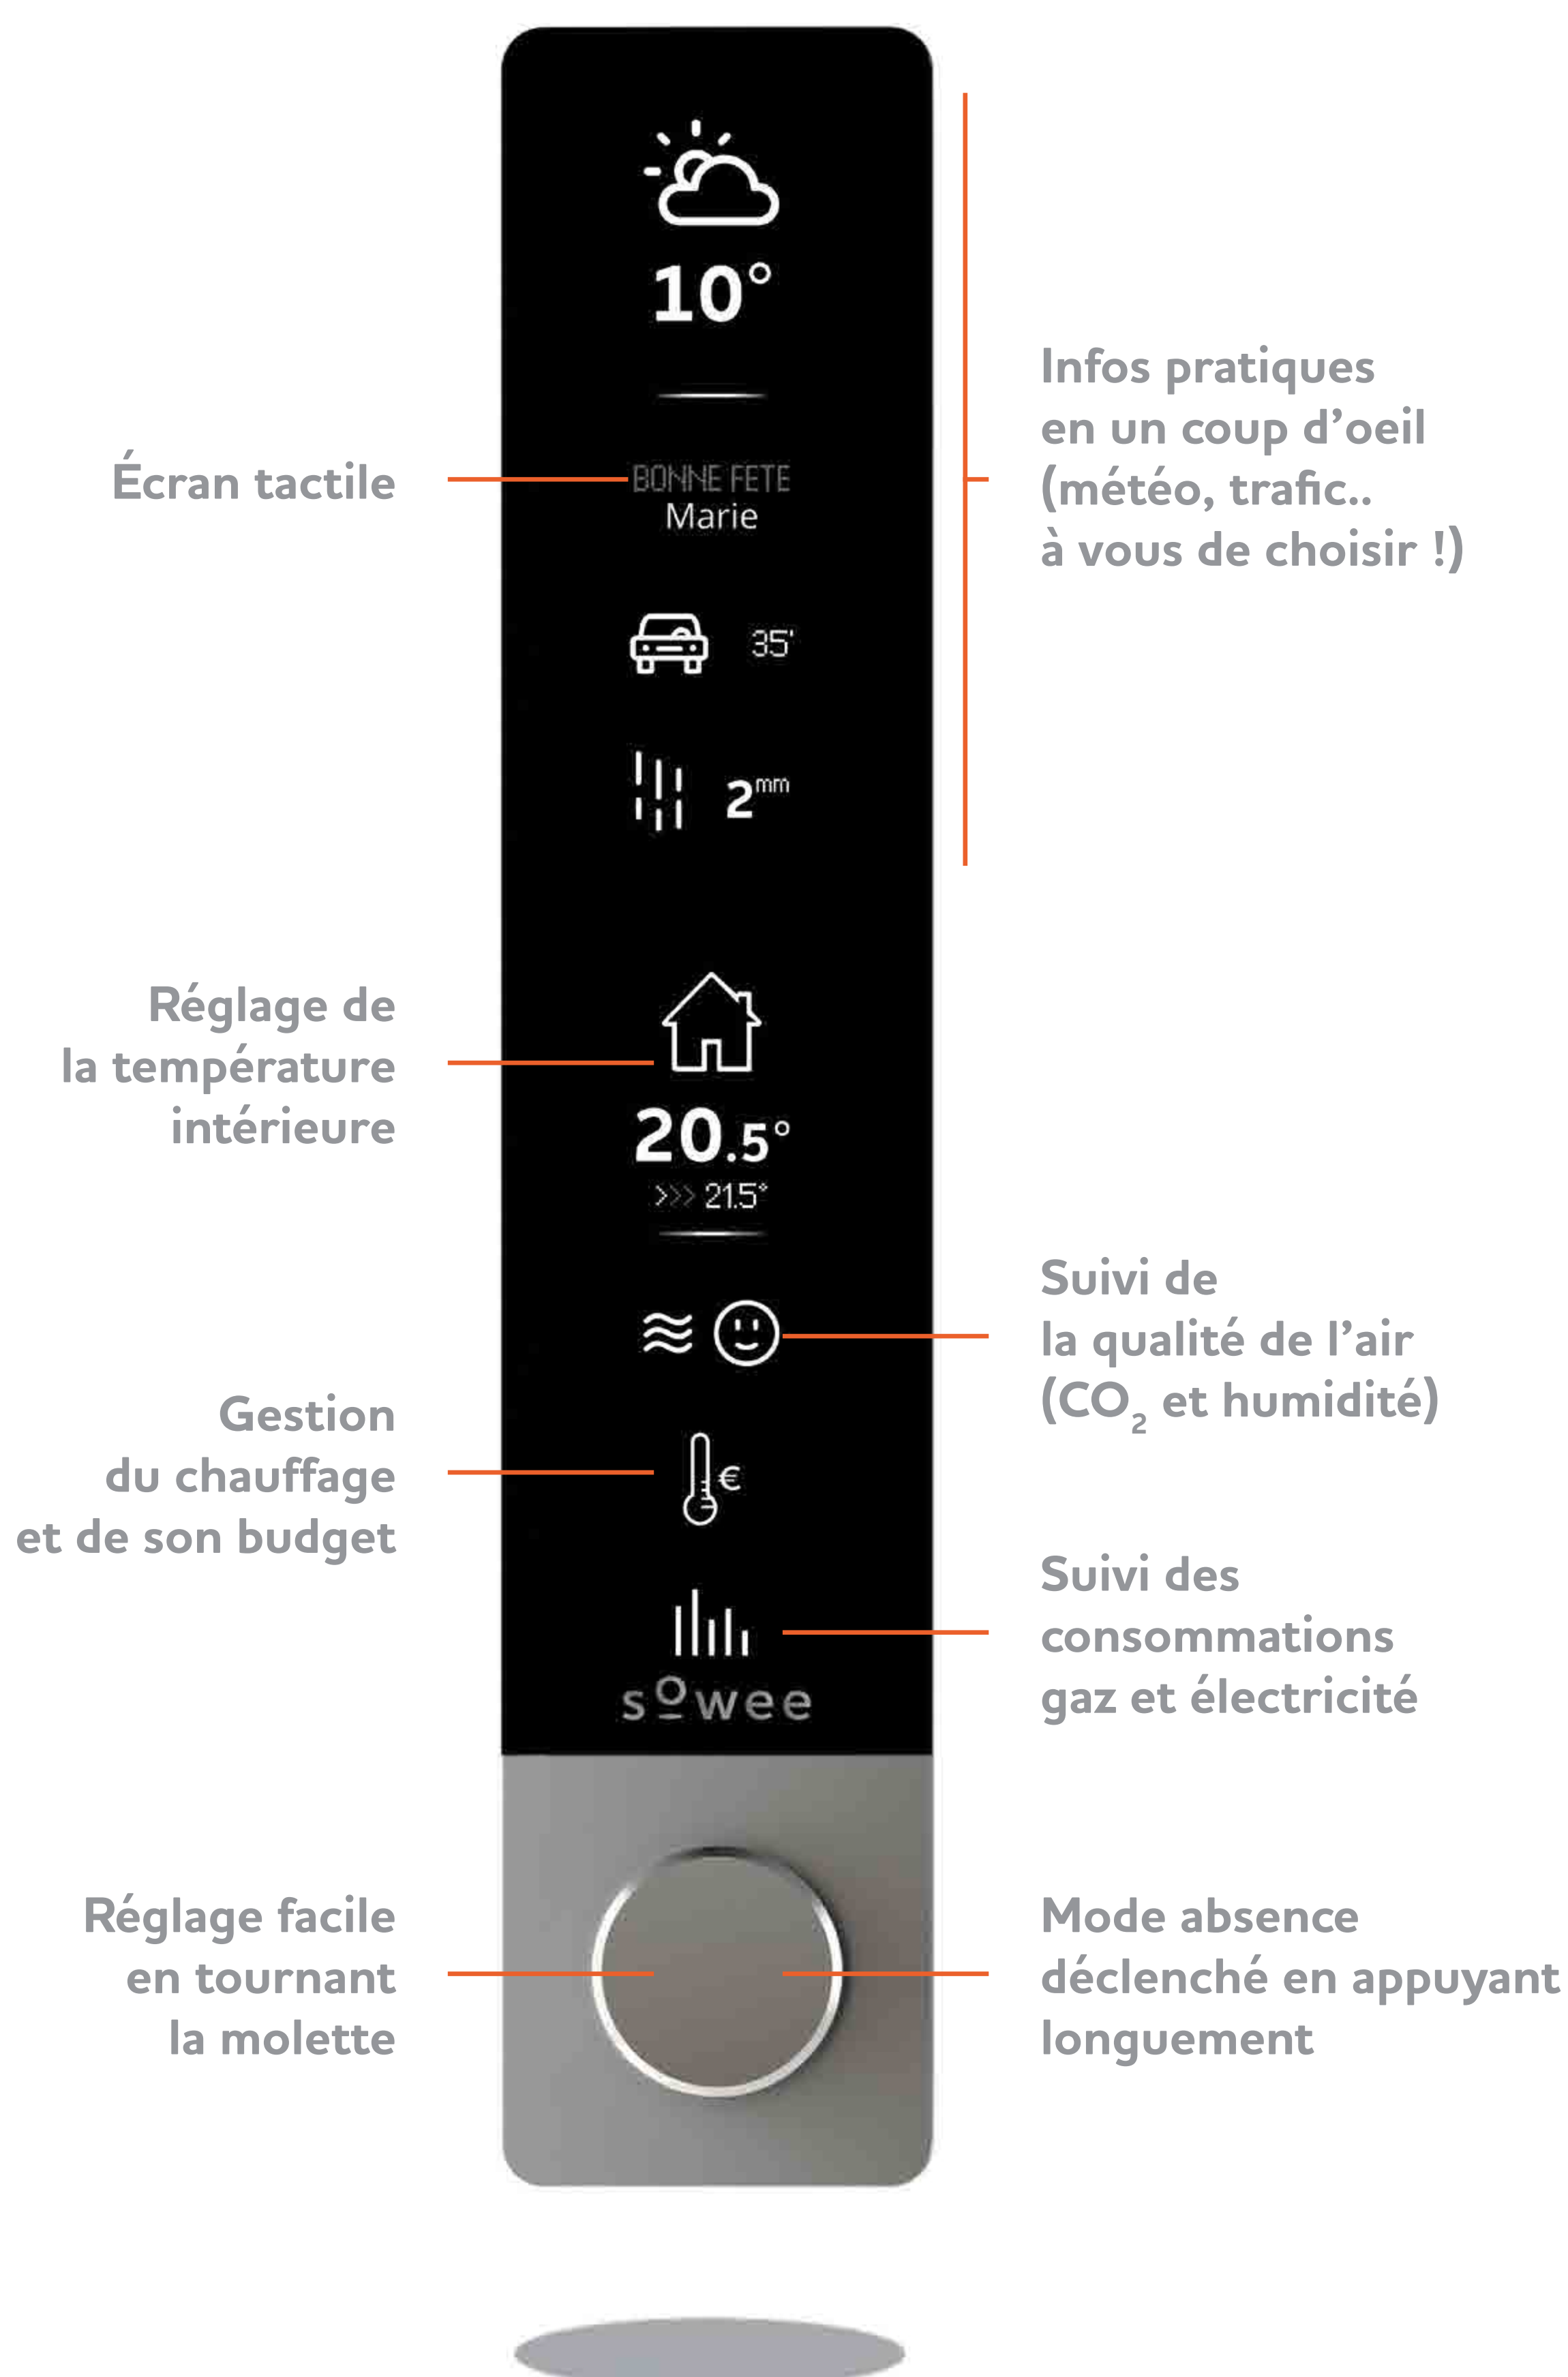

sowee

Quand économies d'énergie riment avec confort

So design, so pratique, so confort,
découvrez la Station connectée Sowee et son appli conçues
pour piloter vos consos d'énergie et ... bien plus encore !